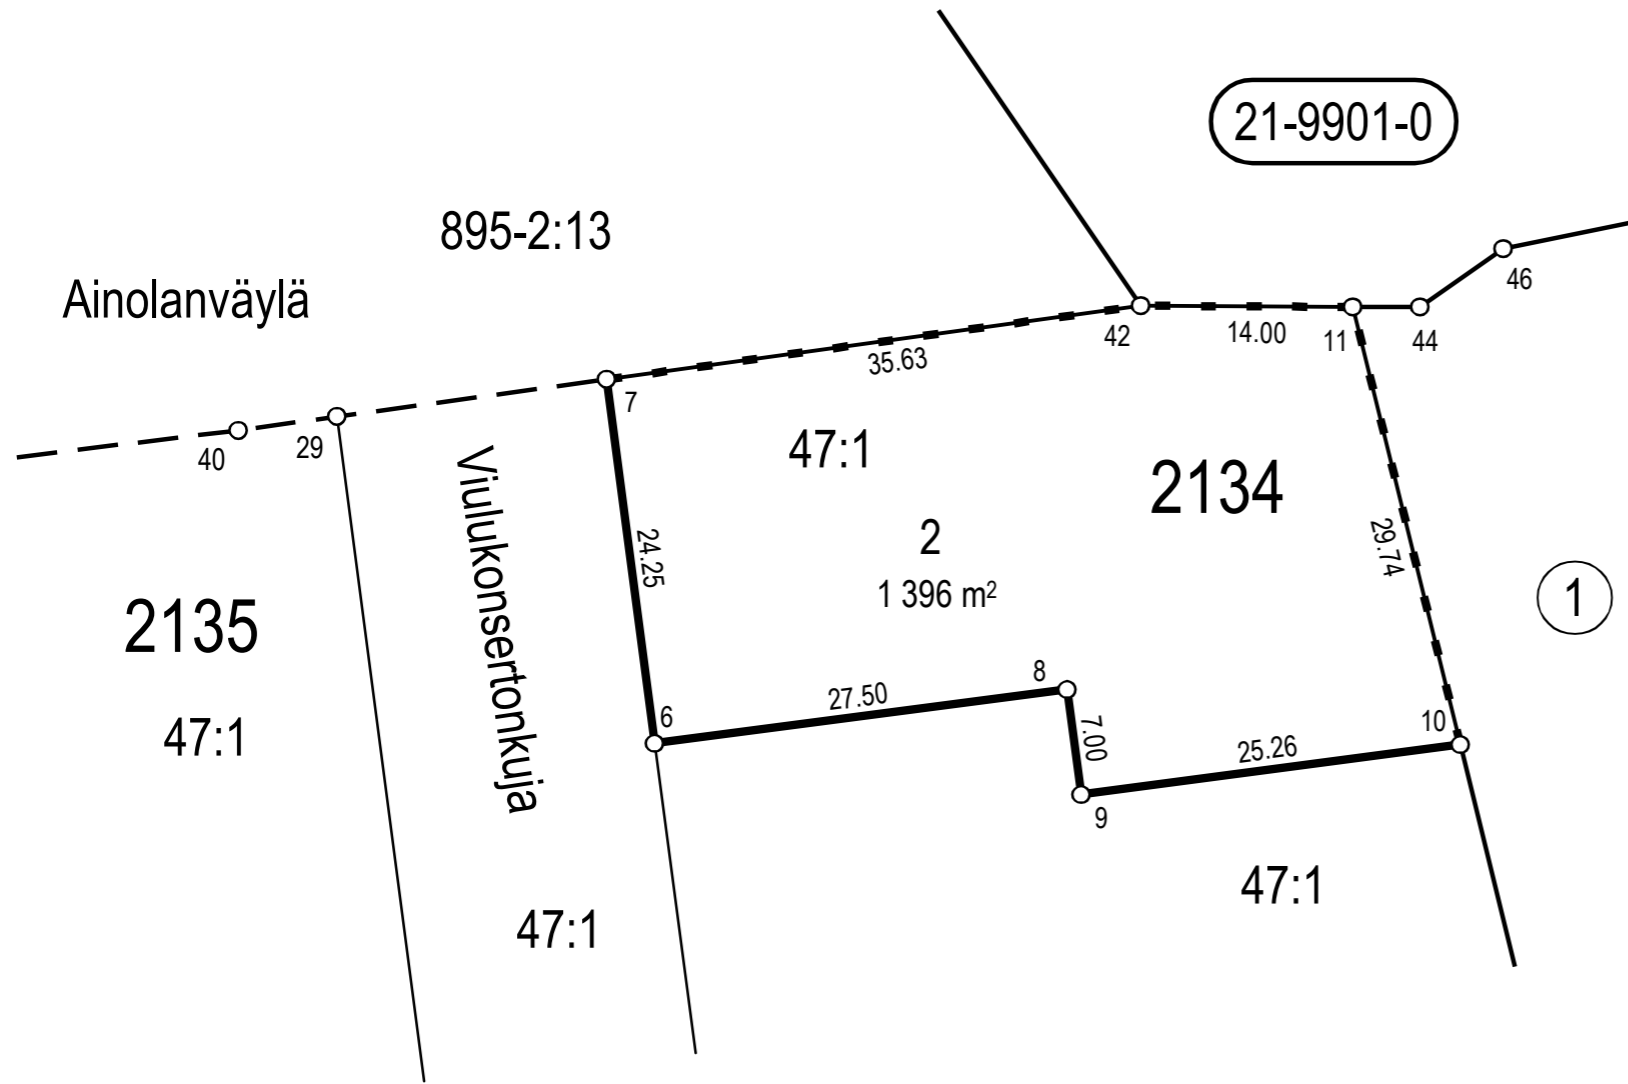

TONTTIEN MUODOSTUMINEN

Kortteli	Tontti	m2	Kiinteistötunnus
2134	2	1396	186-401-47-1

Koordinaattiluettelo (ETRS-GK25)		
N:o	P	I
6	6704835,977	25505808,903
7	6704860,018	25505805,737
8	6704839,567	25505836,168
9	6704832,627	25505837,082
10	6704835,924	25505862,121
11	6704864,813	25505855,041
42	6704864,886	25505841,038

TONTTIJAKO	JÄRVENPÄÄ 1:500
ASEMAKAAVA 210009 ON HYVÄKSYTTY 13.6.2022	KAUPUNGINOSA 21. RISTINUMMI
	KORTTELI 2134
	TONTTI 2
	KARTTA N:o 36/2022
TONTTIJAON LAATI 26.9.2022	HYVÄKSYTTY
MAANMITTAUSINSINÖÖRI ANTTI KIVIKKO	MAANMITTAUSINSINÖÖRI